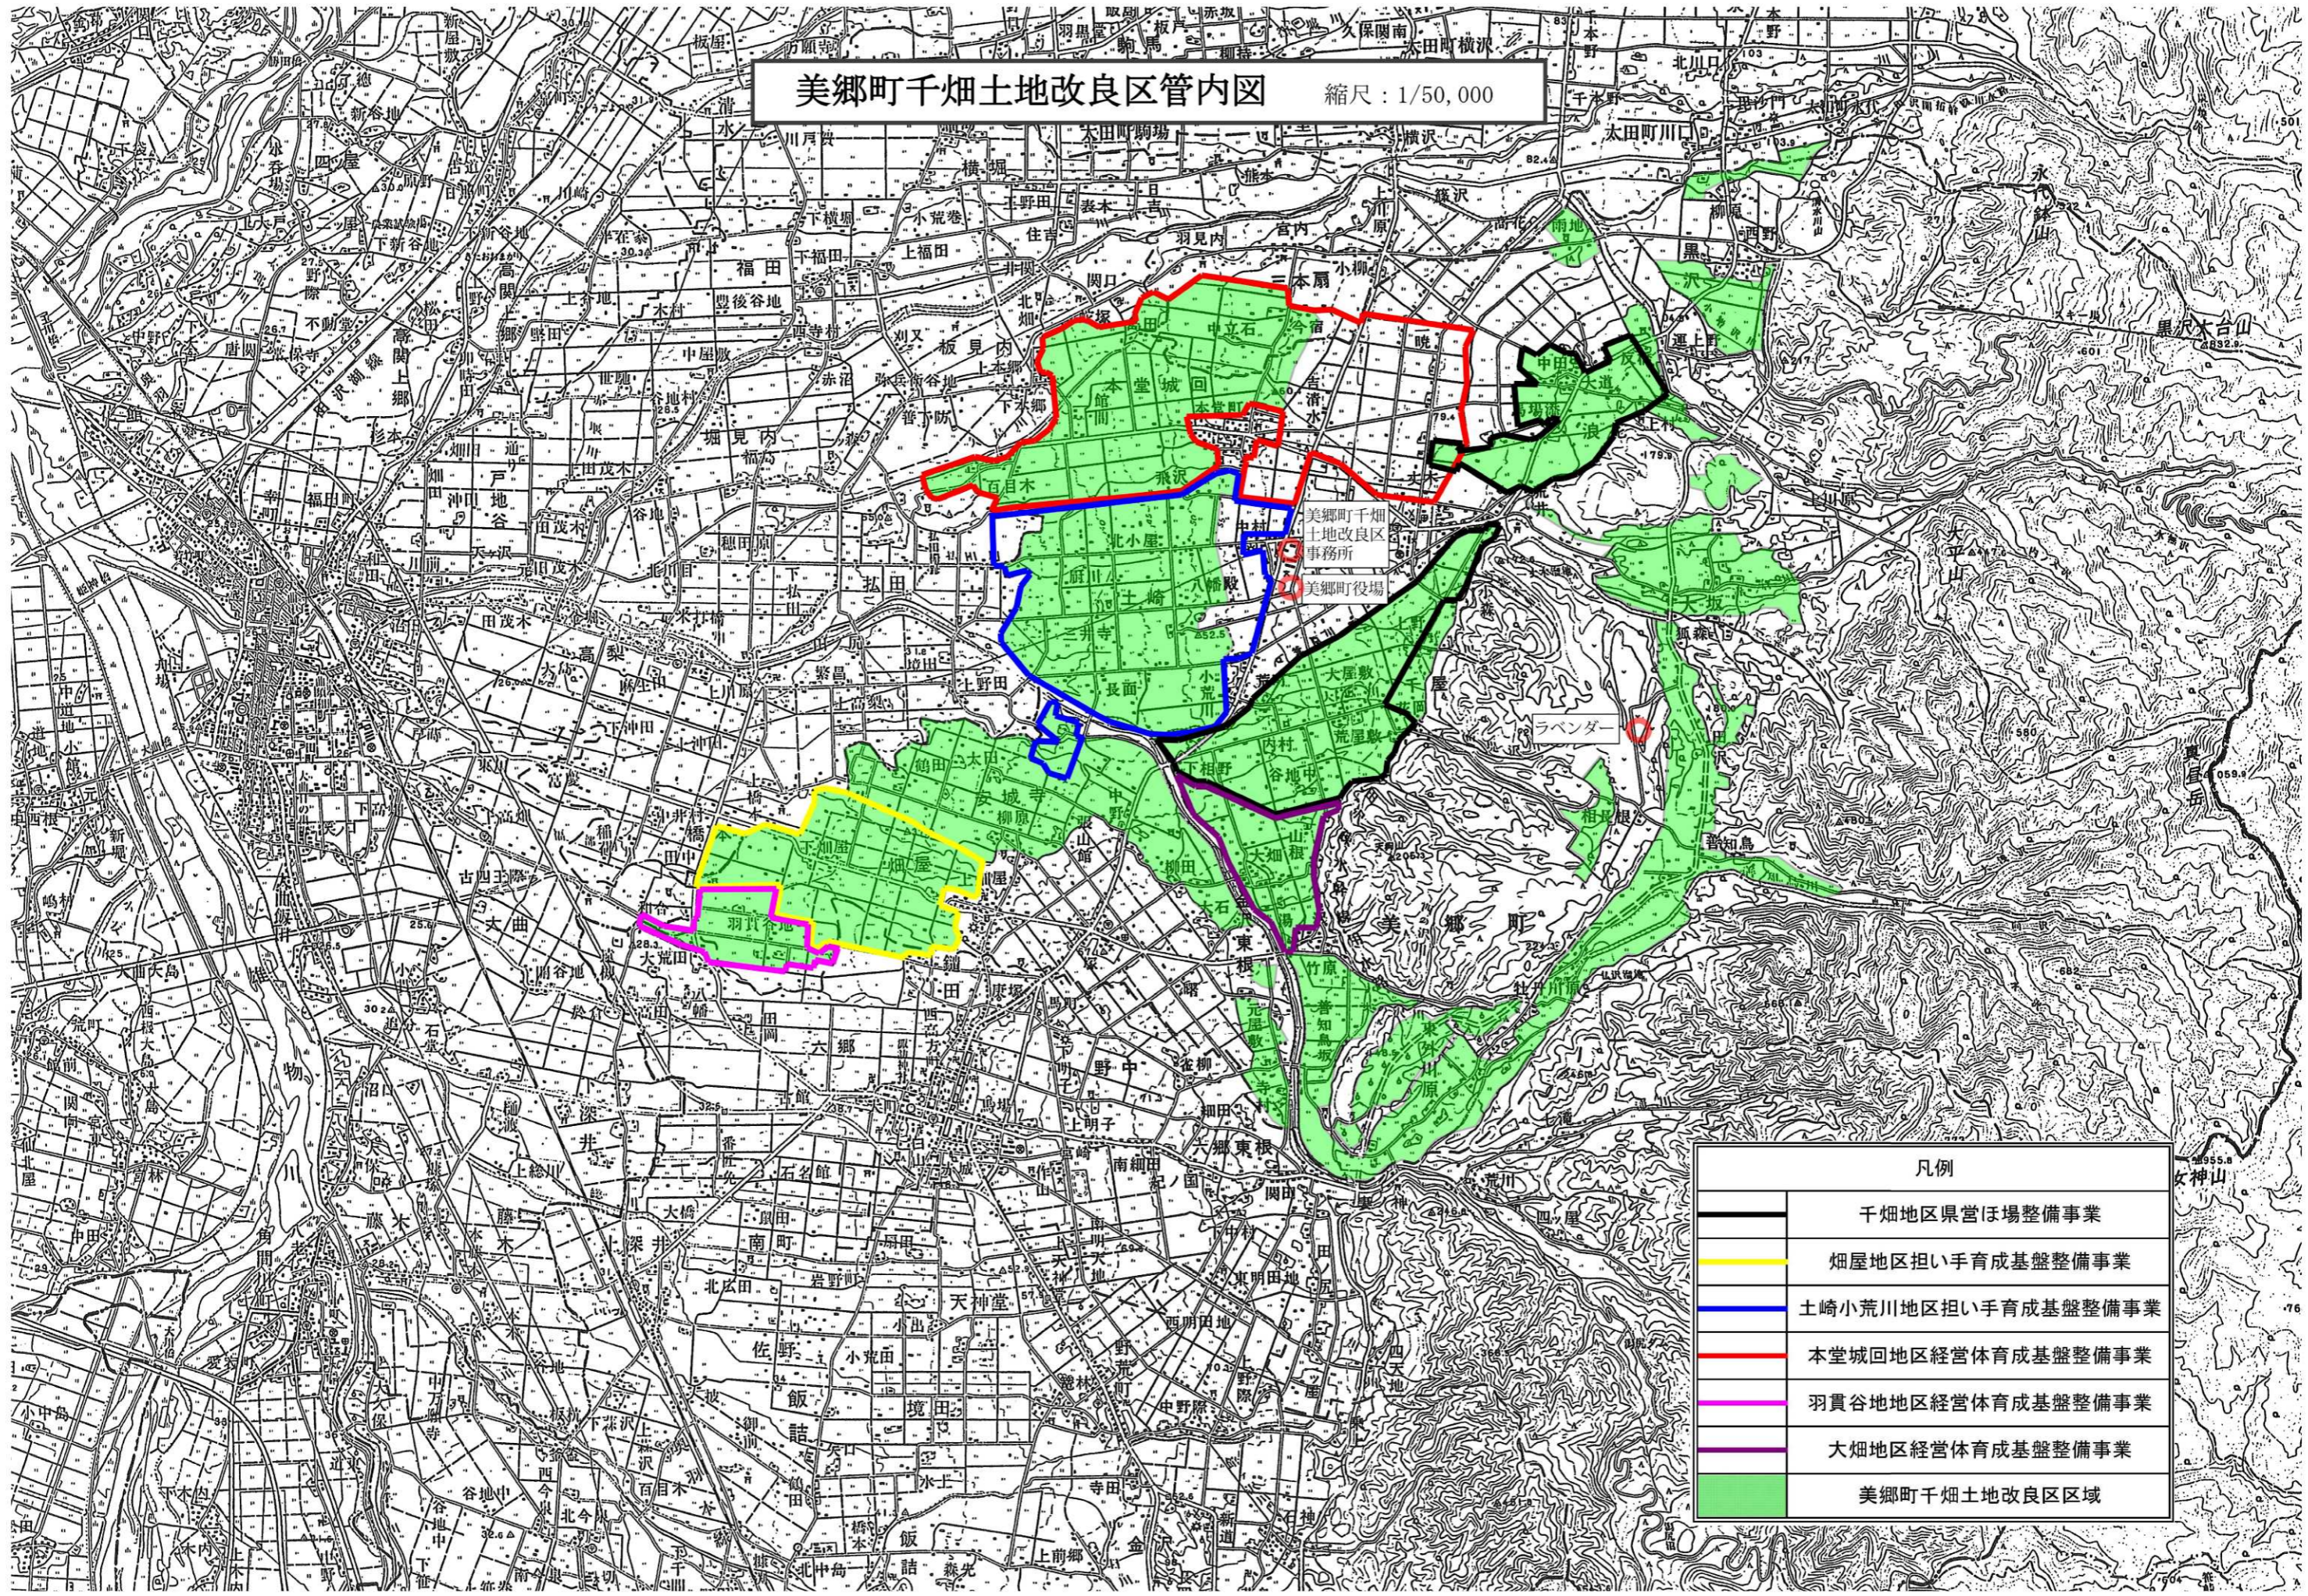

美郷町千畑土地改良区管内図

縮尺：1/50,000

凡例	
	千畑地区県営ほ場整備事業
	畑屋地区担い手育成基盤整備事業
	土崎小荒川地区担い手育成基盤整備事業
	本堂城回地区経営体育成基盤整備事業
	羽貫谷地地区経営体育成基盤整備事業
	大畑地区経営体育成基盤整備事業
	美郷町千畑土地改良区区域

「この地図は、国土地理院長の承認を得て、同院発行の5万分の1地形図を複製したものである。(承認番号 平21業複、第599号)」